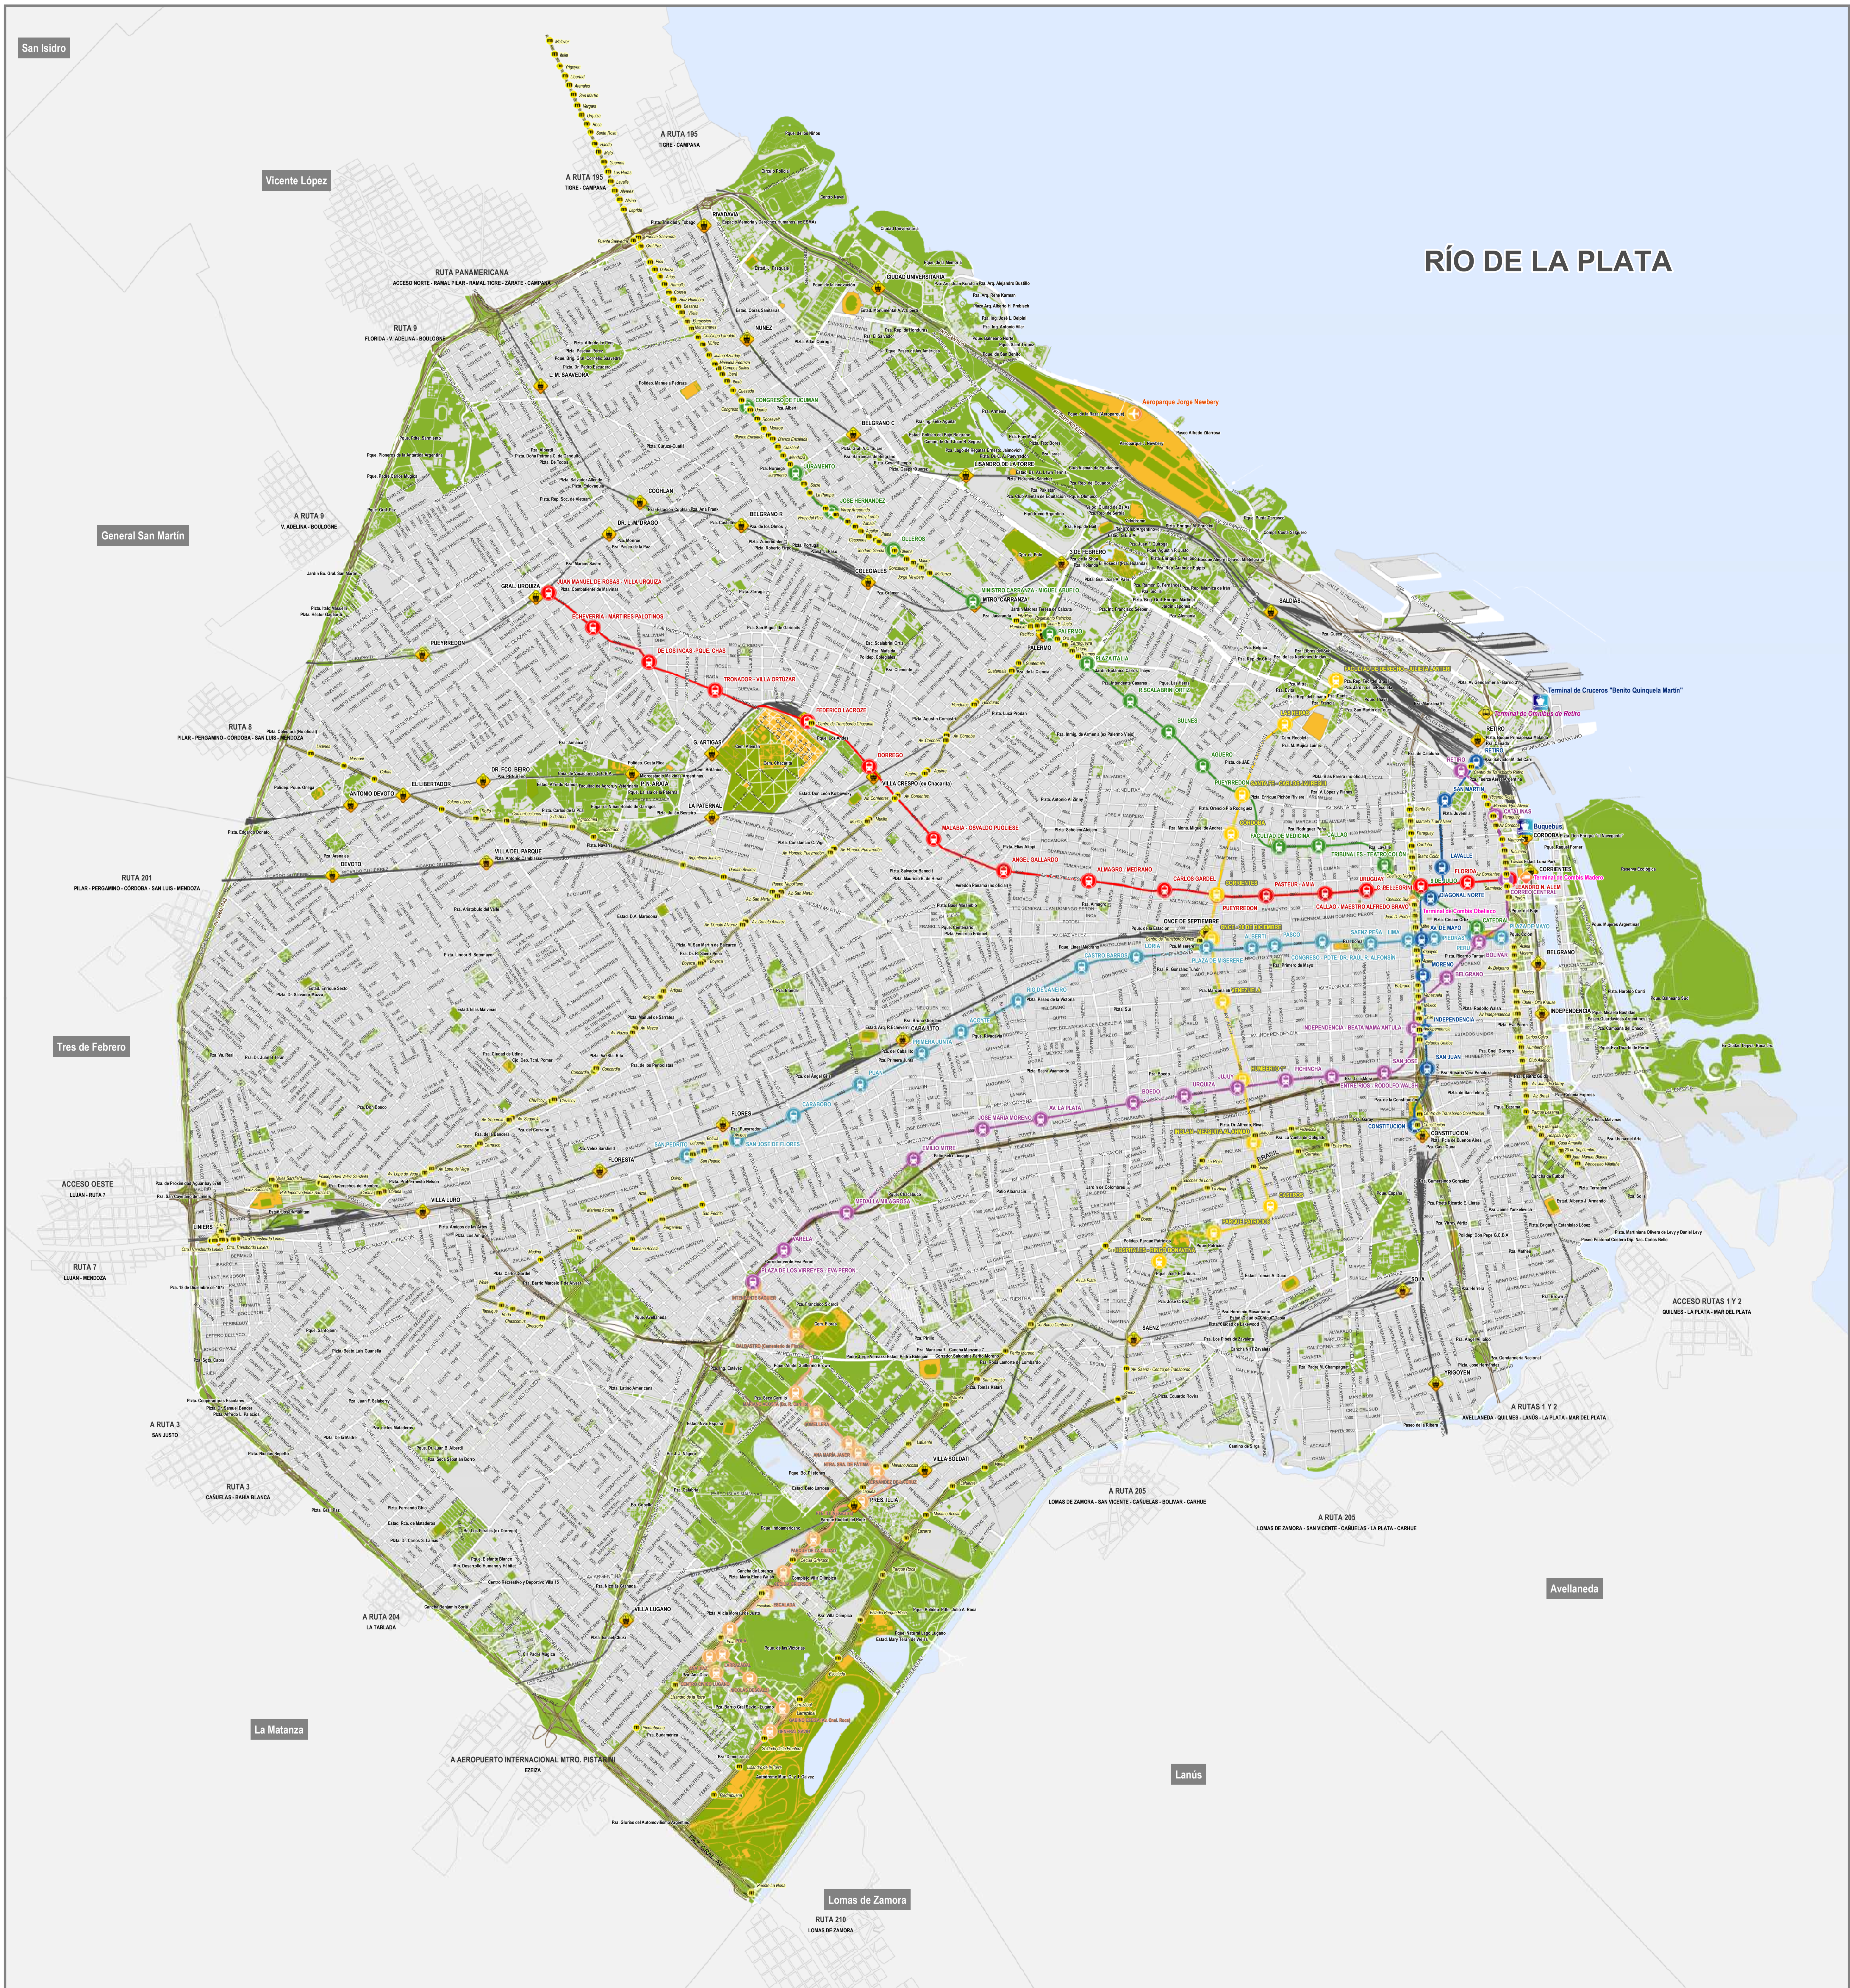

Buenos Aires Ciudad

Jorge Macri  
Jefe de Gobierno

## REFERENCIAS

- Autopista
- Red y Estación de Ferrocarril
- Red y Estación de Metrobús
- Premetro

### Red y Estaciones de Subte y Premetro

- Línea A
- Línea B
- Línea C
- Línea D
- Línea E
- Línea H

### Terminales de Transporte

- Aeroparque Jorge Newbery
- Terminal de Cruceros
- Terminal de Ómnibus
- Terminal de Combi

- Espacio Verde
- Lago
- Hito de la Ciudad

Escala 1: 25.000

Información Geoespacial