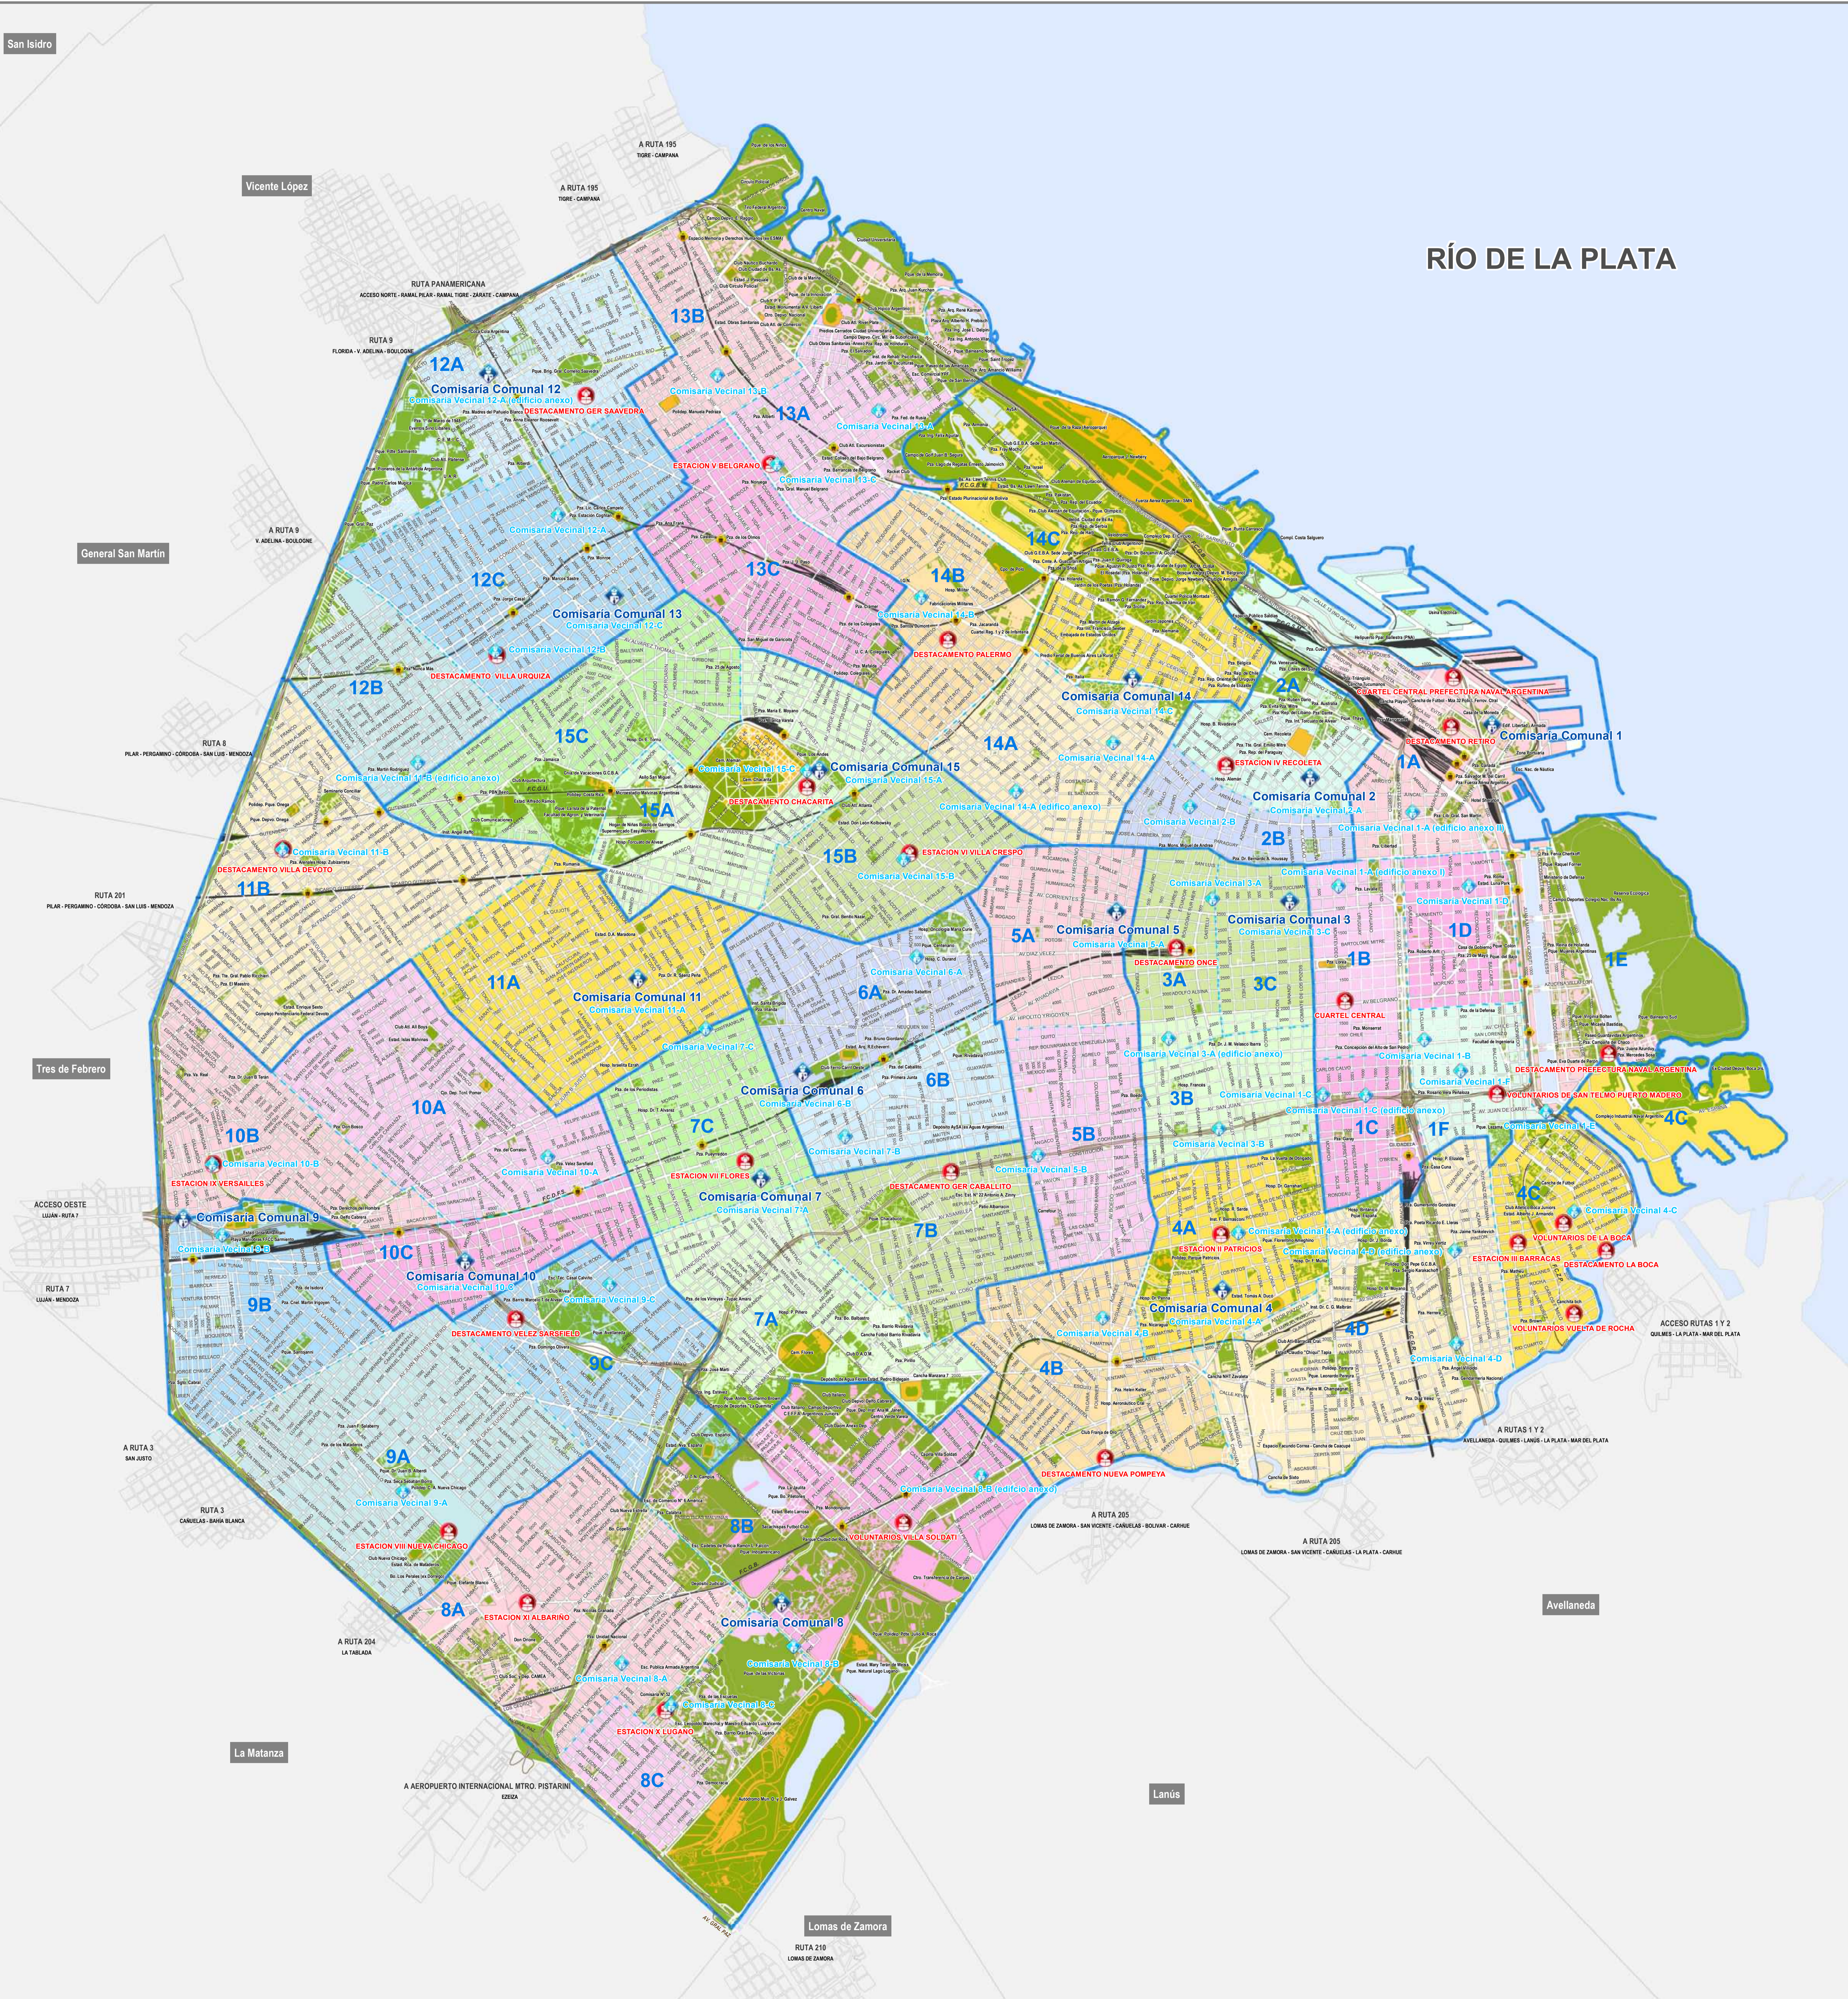

Buenos Aires Ciudad

Jorge Macri
Jefe de Gobierno

Ciudad Autónoma de Buenos Aires

Seguridad

REFERENCIAS

- Ferrocarril
- Autopista
- Lago
- Espacio Verde
- Hito de la Ciudad
- Comisaría Comunal
- Comisaría Vecinal
- Cuartel y/o Destacamento de Bomberos
- Límite de Comuna / Jurisdicción Comisaría Comunal
- Límite Comisaría Vecinal

Escala 1: 25.000

Información Geoespacial

Juan Carlos Gómez 276 (CABA) | C.P. C1282AB |

Nota: Cartografía base elaborada por GOIG sobre vuelos aerofotogramétricos realizados durante el año 1997 y actualización.