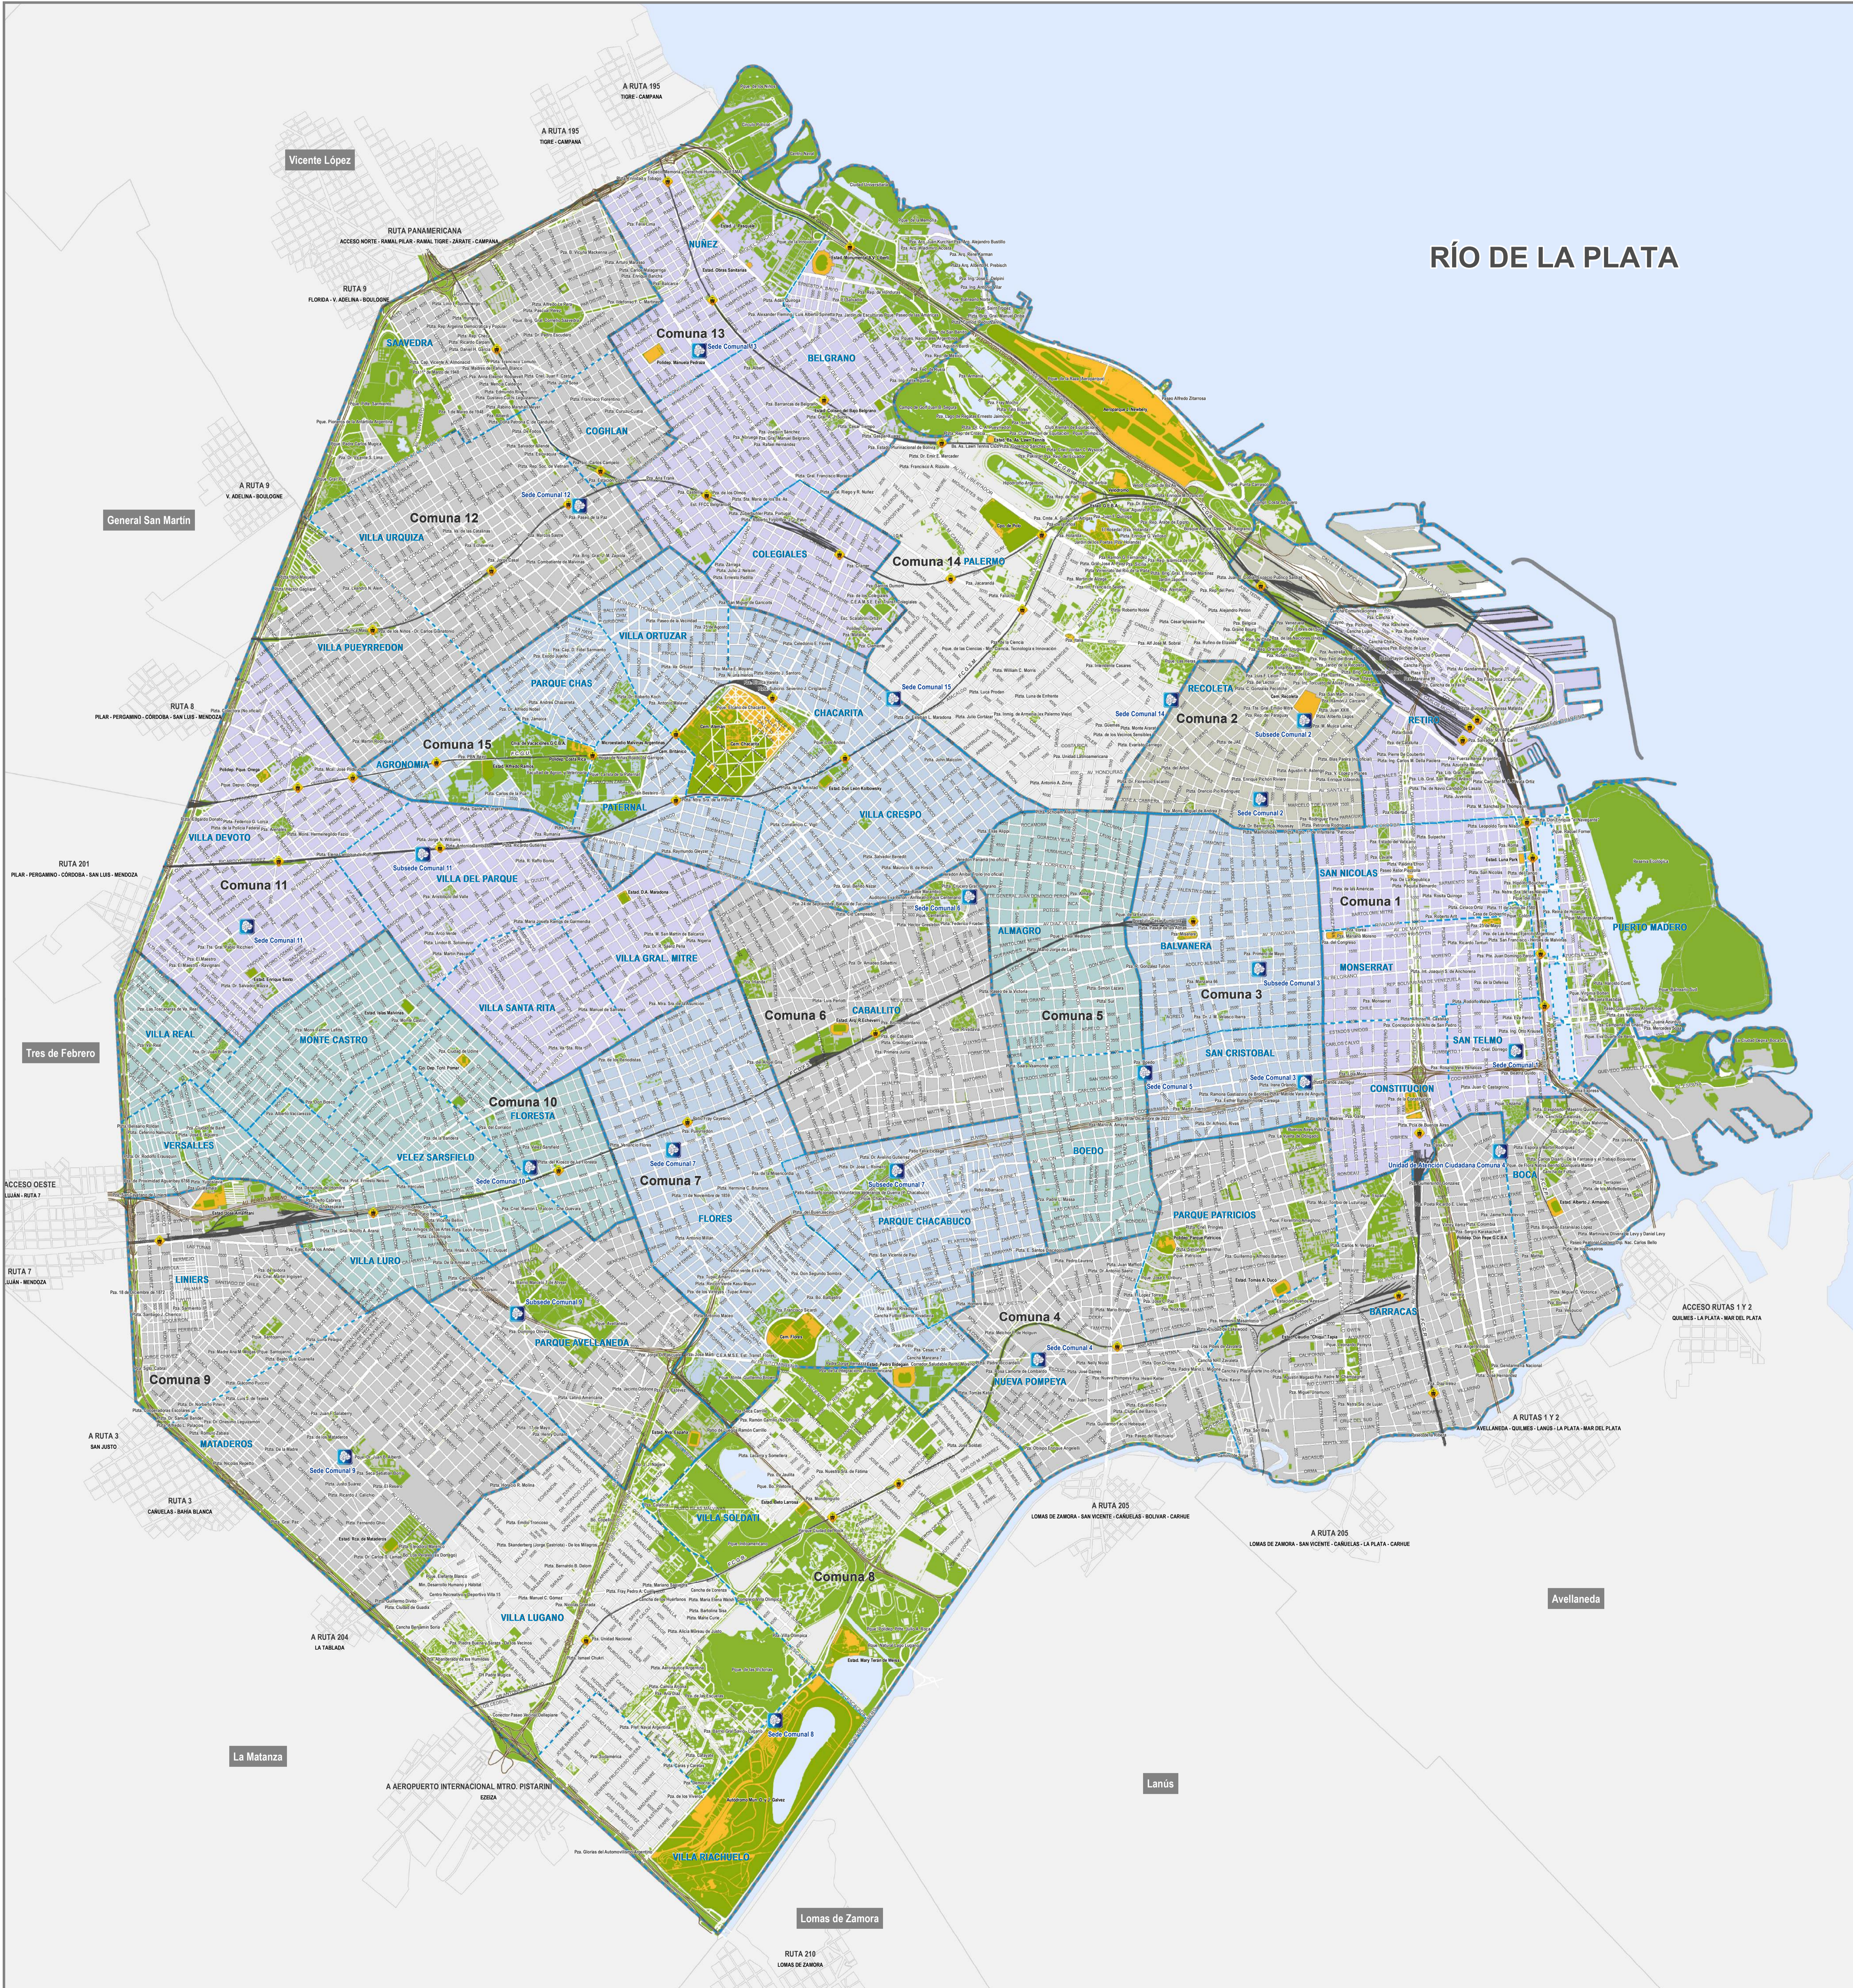

Buenos Aires Ciudad

Jorge Macri  
Jefe de Gobierno

# Ciudad Autónoma de Buenos Aires Comunas y Barrios

## REFERENCIAS

- Ferrocarril
- Espacio Verde
- Hito de la Ciudad
- Límite de Barrio
- Autopista
- Lago
- Sede Comunal
- Límite de Comuna

Escala 1: 25.000

Información Geoespacial

Nota: Cartografía base elaborada por GOIG sobre vuelos aerofotogramétricos realizados durante el año 1997 y actualización.